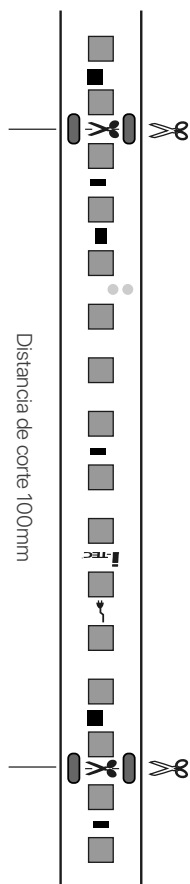

# tira led 2835

## ficha técnica

### datasheet

ref. 5551148

Nombre / Name	tira led 2835
Referencia / Reference	5551148
Materiales / Materials	Cobre + silicóna / copper + silicone
LED / mt	120led/mt
Potencia / Power	16W/mt
Temperatura de color / Color temperature	6000K
Flujo luminoso / Luminous flux	1700lm
Dimable / Dimmable	Opcional / Optional
Ángulo de apertura / Beam angle	120°
Ángulo de inclinación / Inclination angle	-
IP	66
IK	-
F.P	>0,9
UGR	-
IRC	>80
Chip	EPISTAR SMD2835
Driver	-
Vida media (duración) / Average life	± 40,000h
Clase energética / Energy class	A+
Aislamiento eléctrico / Electrical isolation	Clase II / Class II
Colores / Colors	Transparente / Transparent
Medida exterior / Product size	50mts x 12mm x 5mm
Medidas de corte / Cutting measurements	Cada 10cms / every 10 cms
Tª (ambiente/trabajo) / Tª (environment/work)	-20°C ~ 45°C
Input	AC220V
Output	AC220V
Frecuencia / Frequency	50/60Hz
Peso / Weight	4,2kg
Certificados / Certificates	CE RoHS
Garantía / Warranty	2 años / 2 years