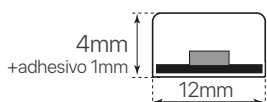

### datasheet

ref. 5551148

Nombre / Name	tira led 2835
Referencia / Reference	5551148
Materiales / Materials	Cobre + silicóna / copper + silicone
LED / mt	120led/mt
Potencia / Power	16W/mt
Temperatura de color / Color temperature	6000K
Flujo luminoso / Luminous flux	1700lm
Dimable / Dimmable	Opcional / Optional
Ángulo de apertura / Beam angle	120°
Ángulo de inclinación / Inclination angle	-
IP	66
IK	-
F.P	>0,9
UGR	-
IRC	>80
Chip	EPISTAR SMD2835
Driver	-
Vida media (duración) / Average life	± 40,000h
Clase energética / Energy class	A+
Aislamiento eléctrico / Electrical isolation	Clase II / Class II
Colores / Colors	Transparente / Transparent
Medida exterior / Product size	50mts x 12mm x 5mm
Medidas de corte / Cutting measurements	Cada 10cms / every 10 cms
Tª (ambiente/trabajo) / Tª (environment/work)	-20°C ~ 45°C
Input	AC220V
Output	AC220V
Frecuencia / Frequency	50/60Hz
Peso / Weight	4,2kg
Certificados / Certificates	CE RoHS
Garantía / Warranty	2 años / 2 years